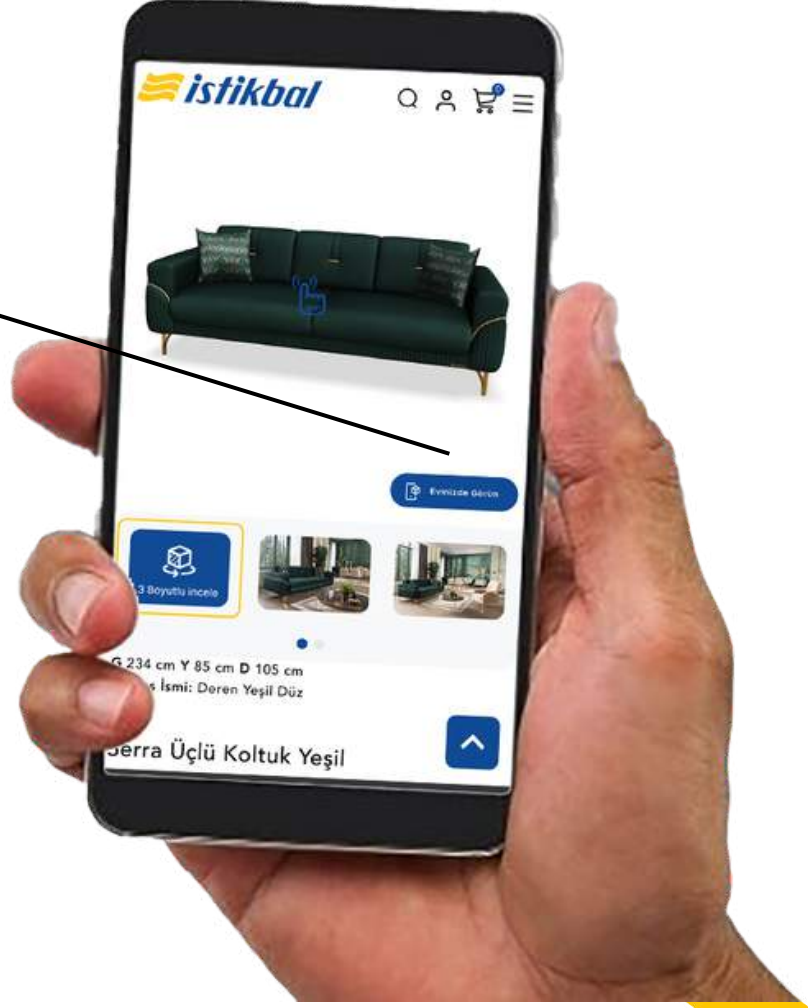

Renk

Tahmini Teslimat Süresi

24 Kasım 2022 - 1 Aralık 2022

SEPETE EKLE

Masaüstü ve Laptoplarda "Evinde Gör"

Masaüstü ve laptoplarda ürün 3D görüntülenebilir, dijital kartela kullanılabilir fakat Artırılmış Gerçeklik ise sadece telefonlarda çalışır. Masaüstü ve Laptoplarda Evinizde Görün butonuna bastığınızda karşınıza bir QR kod çıkar, telefonunun kamerası ile QR kodu okutarak ürünü yaşam alanınıza yerleştirebilirsiniz.

Akıllı Telefonlarda "Evinde Gör"

Mobil cihazlar ile istikbal.com.tr de ürün sayfasına girdiğinizde karşınıza aşağıdaki gibi tasarım çıkmaktadır.

"Evinizde görün" butonuna tıklamanız ile 2sn-5sn içinde cihazın kamerası açılır.

Apple marka cihazlarda ise ürünü çift parmak ile çevirebilir tek parmak ile dokunduktan sonra taşıyabilirsiniz.

[● REC]

Ürün yerleştirdikten sonra video ve ekran kaydı yapabilirsiniz.

**Artırılmış gerçeklik ile Őimdi
İstikbal koleksiyonu
cebinde!**