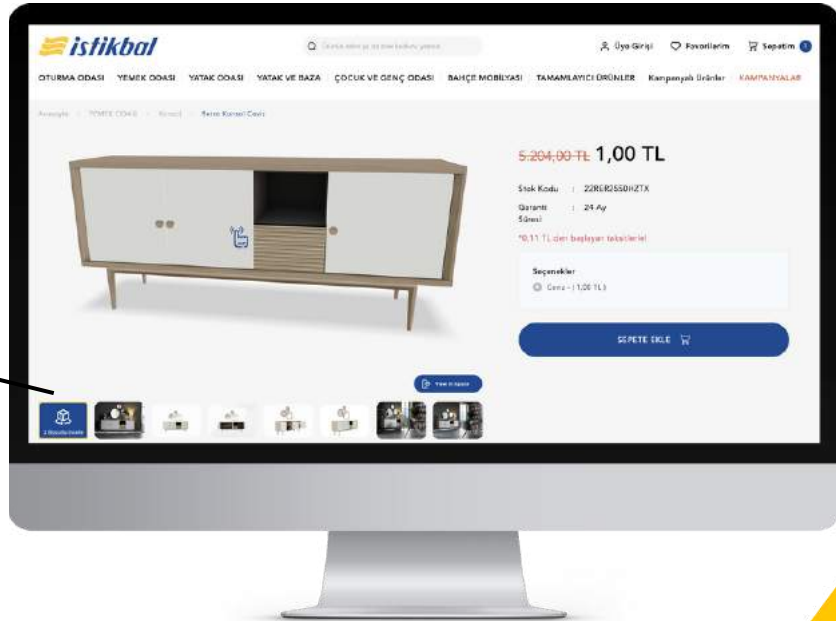

Peki sunduğumuz bu yenilikçi teknoloji nasıl kullanılıyor ?

Evinde Gör - Artırılmış Gerçeklik Nasıl Kullanılır ?

Arama kısmından istediğimiz ürünü aradığımızda karşımıza çıkan listeden ürünümüzün detay sayfasına giriyoruz.

Detay sayfasına girdiğimiz ürün fotoğraflarının yanında ürünü 3 boyutlu incelememizi sağlayacak "3 Boyutlu incele" butonuna tıklıyoruz.

Kullanım kolaylığı için sayfa ilk yüklendiğinde bu kısım aktif olarak gelmektedir.