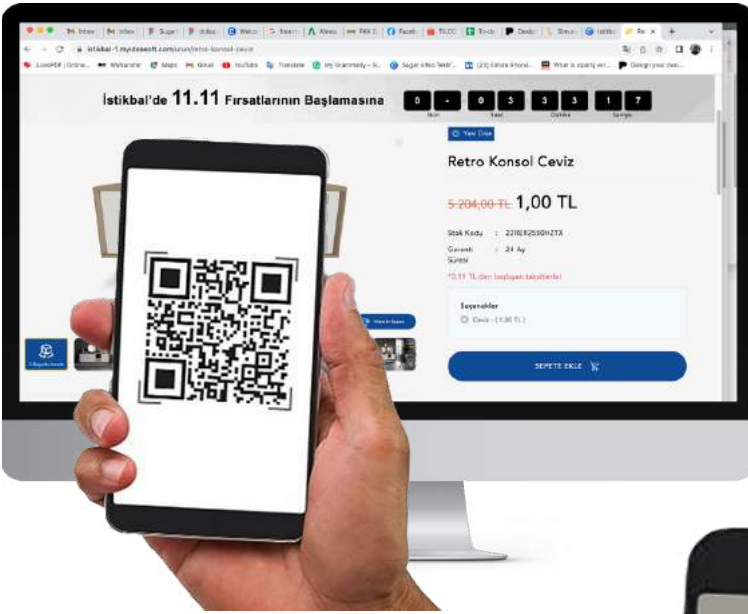

Renk

Tahmini Teslimat Süresi

24 Kasım 2022 - 1 Aralık 2022

SEPETE EKLE

Masaüstü ve Laptoplarda "Evinde Gör"

Masaüstü ve laptoplarda ürün 3D görüntülenebilir, dijital kartela kullanılabilir fakat Artırılmış Gerçeklik ise sadece telefonlarda çalışır. Masaüstü ve Laptoplarda Evinizde Görün butonuna bastığınızda karşınıza bir QR kod çıkar, telefonunun kamerası ile QR kodu okutarak ürünü yaşam alanınıza yerleştirebilirsiniz.

Akıllı Telefonlarda "Evinde Gör"

Mobil cihazlar ile istikbal.com.tr de ürün sayfasına girdiğinizde karşınıza aşağıdaki gibi tasarım çıkmaktadır.

"Evinizde görün" butonuna tıklamanız ile 2sn-5sn içinde cihazın kamerası açılır.